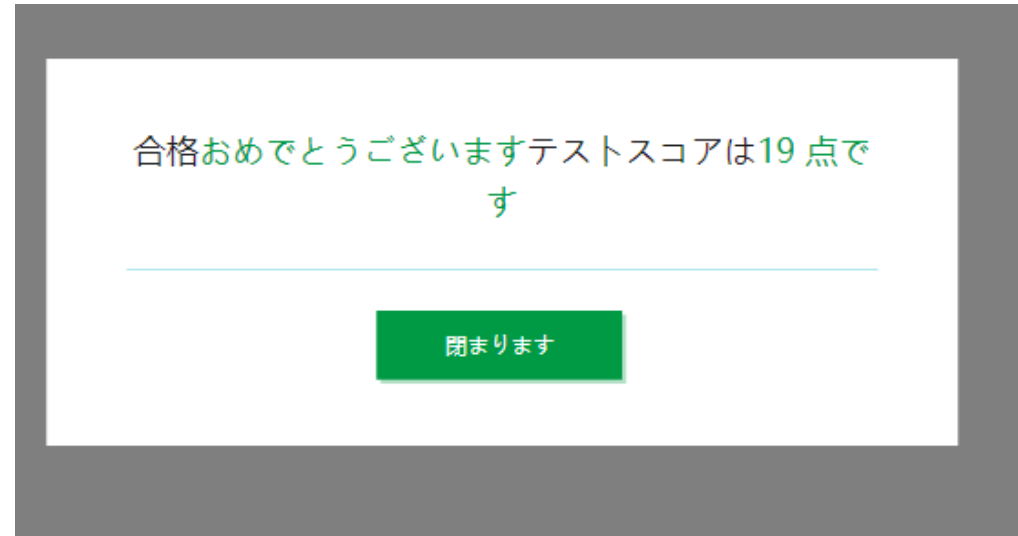

はじめに

本書に記載されている製品の例は主にDJIシリーズ製品に基づいています。

テストに合格するためには、他のページを閉じてください。

緊急な場合があれば、（例：ネットワーク問題、電源問題、クラッシュなど）、
キャンパスと連絡してください。再ログインし、解答を続けることができます。

解答開始(3)

- テスト解答中、残り時間がページ右上に表記されます。

- 残り時間が10分になると、ポップアップ画面が表示されます。「**確定**」ボタンをクリックしてテストを続けます。

- テスト時間が終了すると、自動的にテストは提出されます。

- 合格の場合、テスト最終ページに右図のような画面がでます。

- 不合格の場合、キャンパスに再試験の設定を依頼ください。チャンスは一回のみです。

注意:
再試験の際、受講生は初回テストと同じチケット番号を使用して受験します。

特別なケース

キャンパスが設定したテスト期間前または後に、受講生はテストシステムにはログインできません。

UTC Examination System